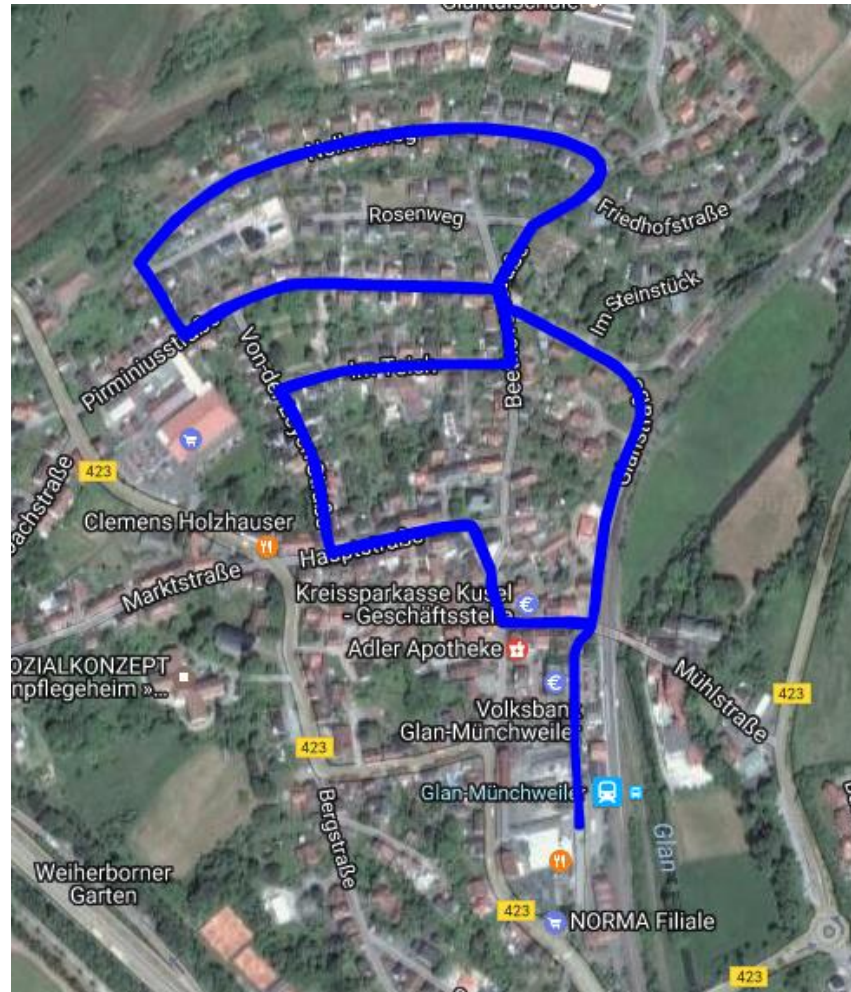

Streckenverlauf Mitternachtslauf TuS Glan-Münchweiler

Streckenverlauf:

Start Bahnhofstraße / Feuerwache – Hauptstraße – von der Leyenstraße – Im Teich – Beethovenstraße – Pirminiusstraße – Nelkenweg – Glanstraße – Ziel
Bahnhofstraße / Feuerwache